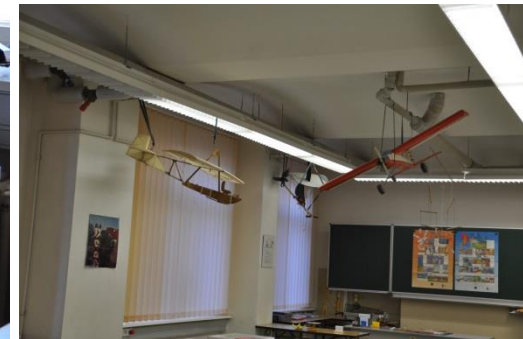

Flugmodellbau

Wir bauen und erproben Flugmodelle

Wann? Dienstag und Donnerstag 13.30-15.00

Wo? Zi.: 030

offen ab Klasse 5

GTA-Leiter: **Herr Funke**