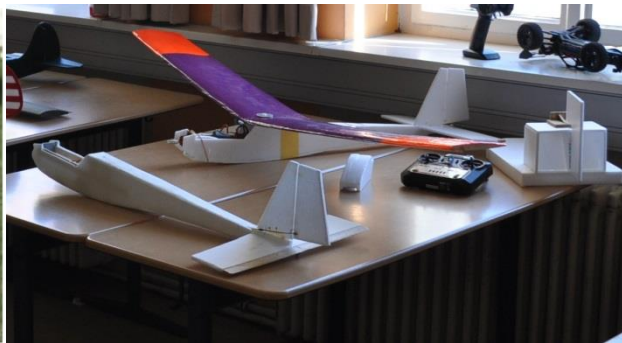

Flugmodellbau

Wir bauen und erproben Flugmodelle

Wann? Dienstag und Donnerstag 13.30-15.00

Wo? Zi.: 030

offen ab Klasse 5

GTA-Leiter: **Herr Funke**